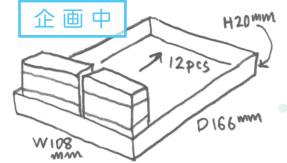

企画中

目を引くキラキラパッケージ!
キューブ
バスフィズ

価格: ¥250+税
外装サイズ:
W50×D26×H47mm
ロット: 12P

ローズフラワー

フローラルムスク

ホワイトブロッサム

企画中

ギフトにオススメ!
バスギフト
(ハウス)