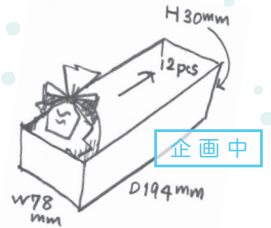

2017年
10月上旬
発売予定

The gift from snowy forest

サンハーブ島の雪の森から、
冬のほっこりギフトが届きました。

カワイイ雪の結晶の形!
スノーウィー
バスフィズ

価格: ¥250+税
外装サイズ:
W75×D25×H120mm
ロット: 12P

ローズフラワー

フローラルムスク

ホワイトブロッサム

企画中

目を引くキラキラパッケージ!
キューブ
バスフィズ

価格: ¥250+税
外装サイズ:
W50×D26×H47mm
ロット: 12P

ローズフラワー

フローラルムスク

ホワイトブロッサム

企画中

ギフトにオススメ!
バスギフト
(ハウス)