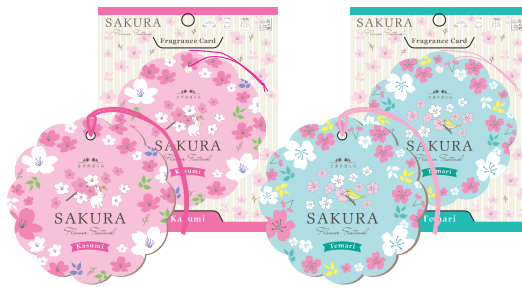

枝から咲きこぼれる
てまり桜をイメージした
フルーティーな桜の香り

Temari

HOME FRAGRANCE

ホームフレグランス

カスミザクラ

テマリザクラ

カスミザクラ

テマリザクラ

人気のふわふわスティックから香りが広がります。

リードディフューザー

価格: ¥1,000+税 内容量: 30mL
ロット: 6P 外装: W90xD35xH140mm

桜の花かざりが付いた芳香剤。たっぷり100mLタイプ。

フラワーリードディフューザー

価格: ¥1,600+税 内容量: 100mL
ロット: 3P 外装: W80xD80xH230mm

カスミザクラ

テマリザクラ

カスミザクラ

テマリザクラ

カスミザクラ

テマリザクラ

かわいい香り袋。贈り物やお手紙に添えて。

サシェ

価格: ¥250+税

ロット: 12P(ディスプレイボックス入り)
本体: W110xD3xH105mm